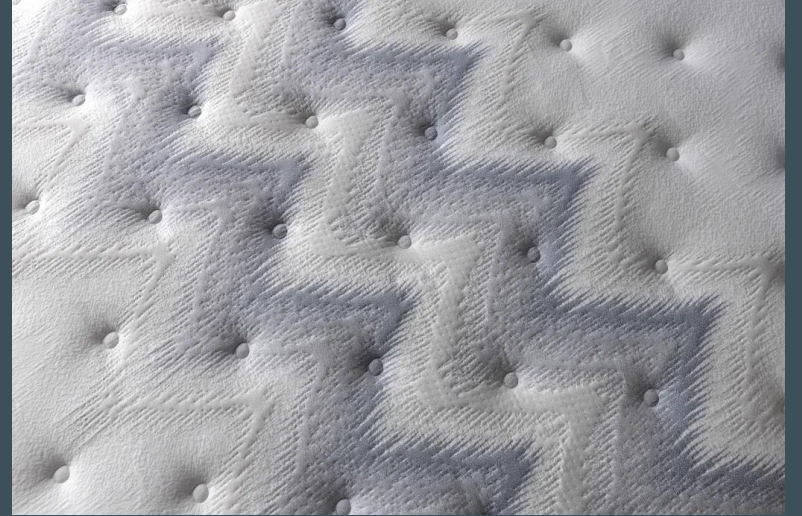

ORTO COMFORT