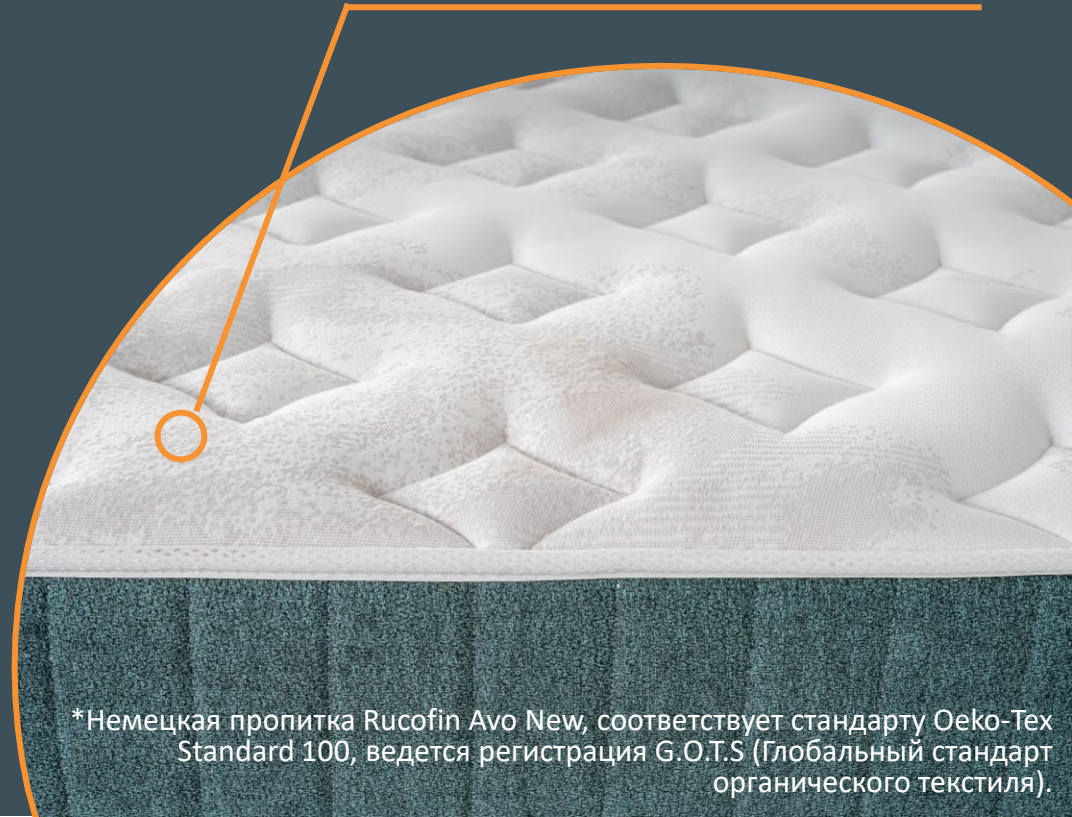

Надежность матрасов подтверждена расширенной гарантией 15 лет.

Естественно, лучше спать!

- Organic M
- Organic F
- Organic Comfort F
- Organic Comfort M
- Organic Comfort M/F

5

 моделей

ORGANIC

Натуральные экологичные воздухопроницаемые и износостойкие материалы

Здоровый позвоночник и красивая осанка

Латексированная кокосовая койра придает жесткость, прочная, долговечная, хорошо пропускает воздух, обладает антибактериальными свойствами

Расслабление и снятие напряжения

Латекс подстраивается под изгибы тела, снимает обратное давление, позволяет принять удобное положение, ускоряя процесс засыпания.

Дышащая мягкая ткань

Содержит масло Avocado*, которое дарит особую мягкость, оказывает увлажняющее действие на кожу. Вискоза с антипиллинговыми свойствами в составе способствует циркуляции воздуха и продлевает срок службы матраса.