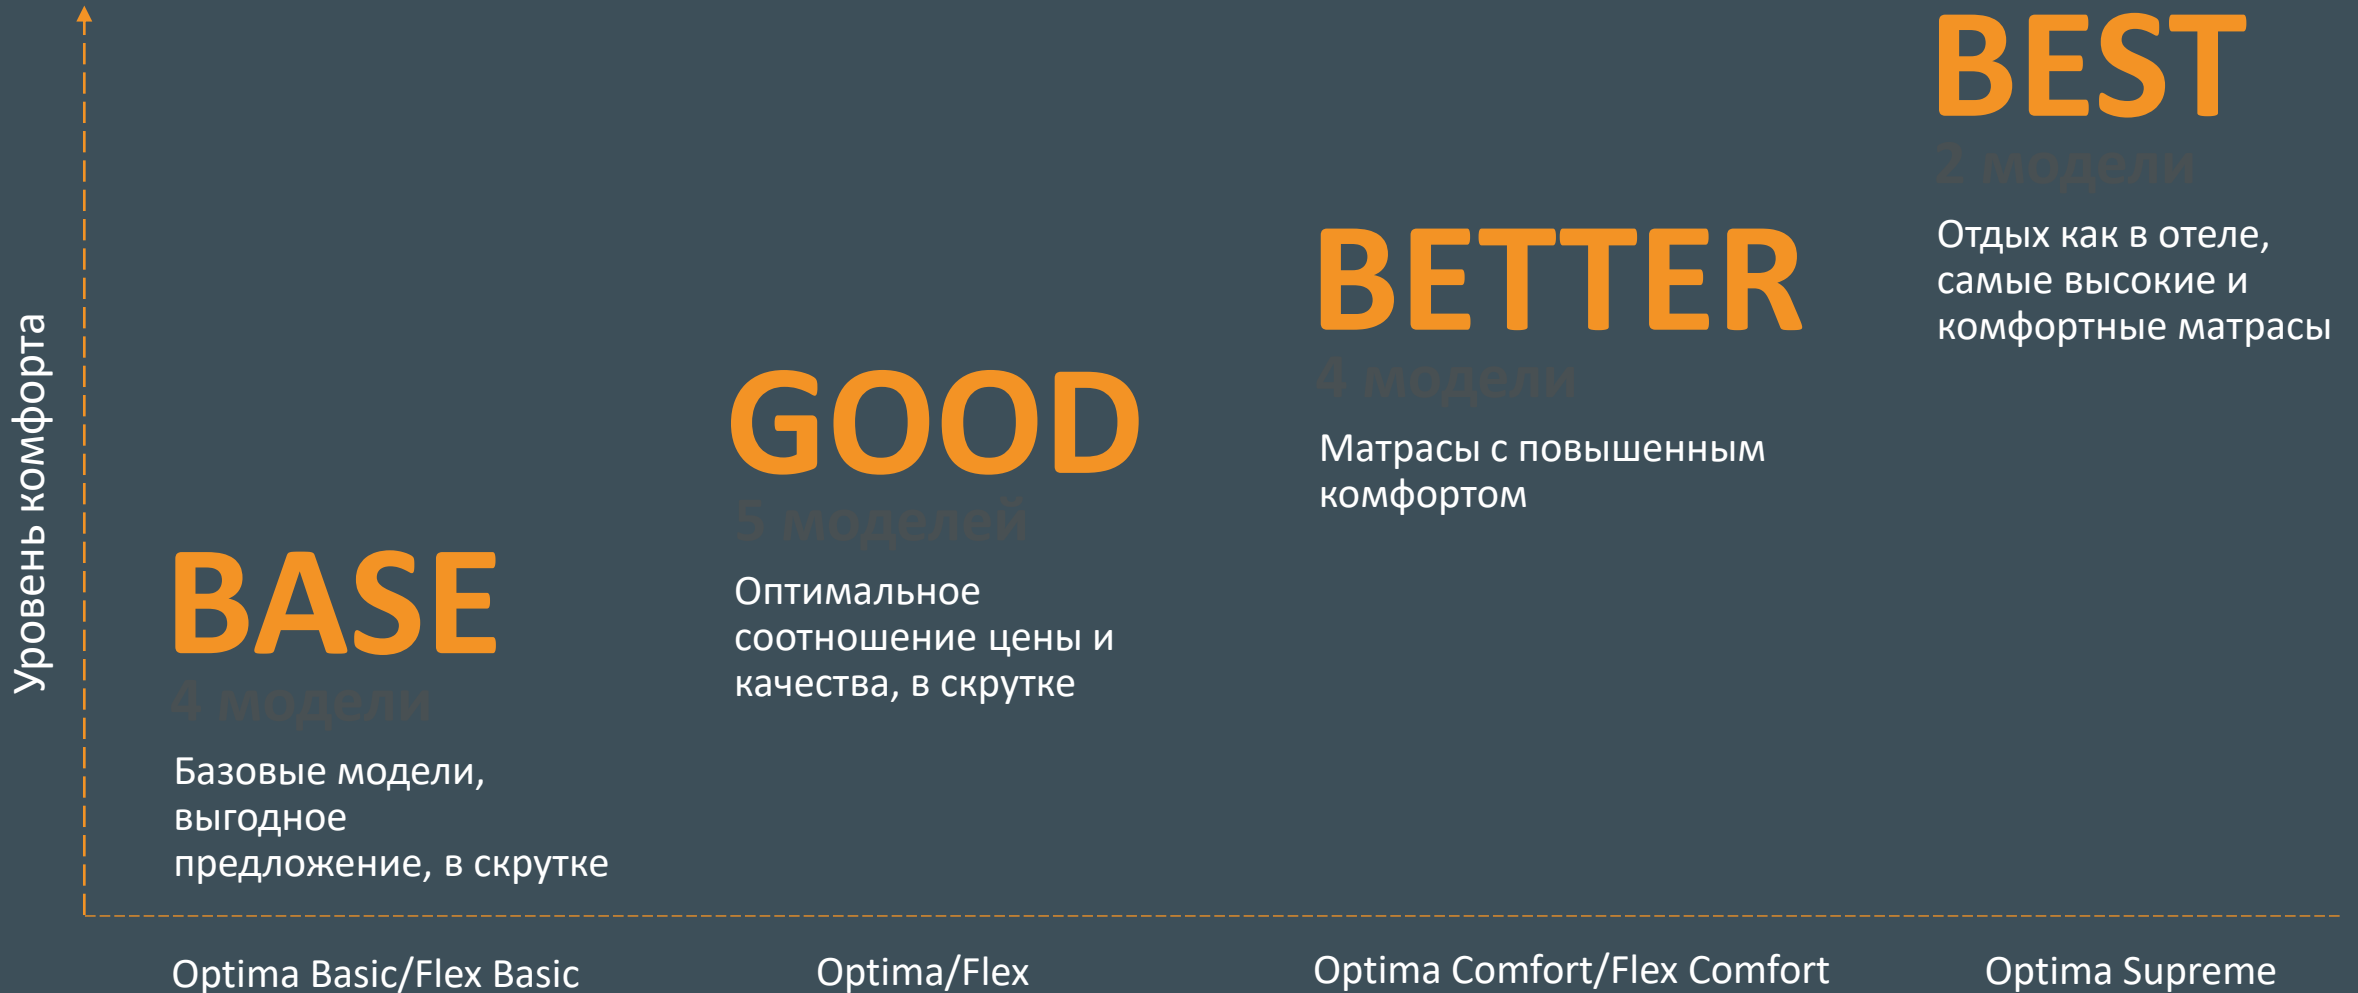

ЗАПРОС: ПРОСТОЙ МАТРАС