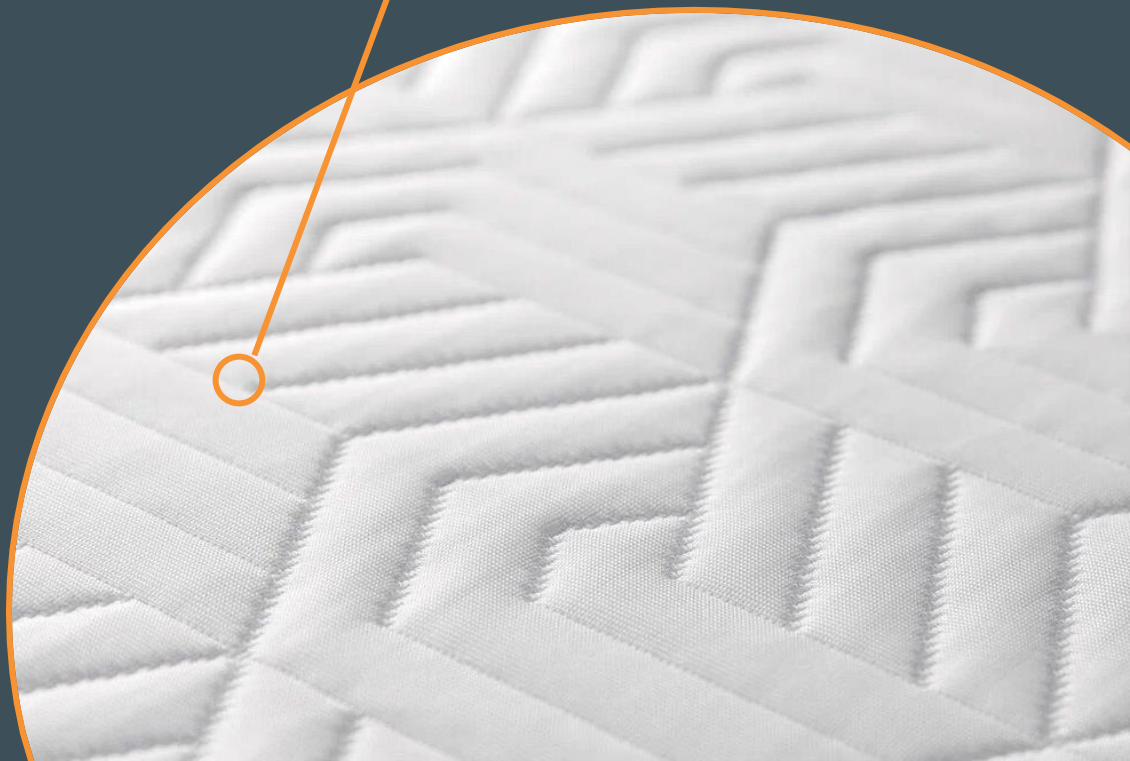

Терморегуляция

Поддерживает оптимальный микроклимат в течение всей ночи и обеспечивает прохладу и дополнительный комфорт для спокойного и глубокого сна