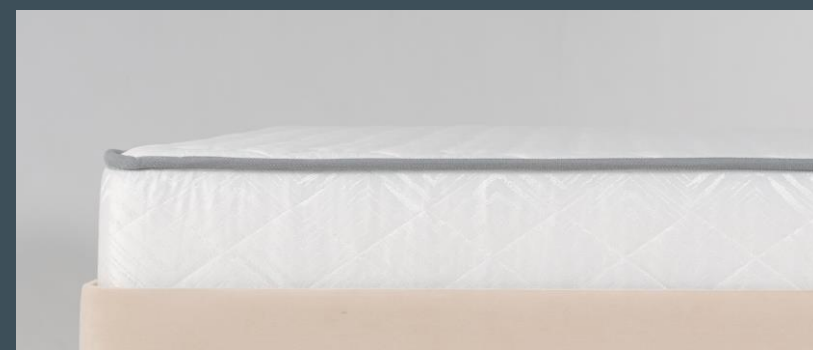

ЗАПРОС: ПРОСТОЙ МАТРАС

OPTIMA BASIC и FLEX BASIC

ОПТИМА и FLEX

OPTIMA COMFORT и FLEX COMFORT

OPTIMA SUPREME

КОЛЛЕКЦИЯ ПРУЖИННЫХ МАТРАСОВ ОПТИМА

В коллекцию входят классические модели на основе пружинного блока (от 500 до 2000 пружин на спальное место), которые оказывают равномерную поддержку позвоночника и создают оптимальные условия для сна и отдыха.